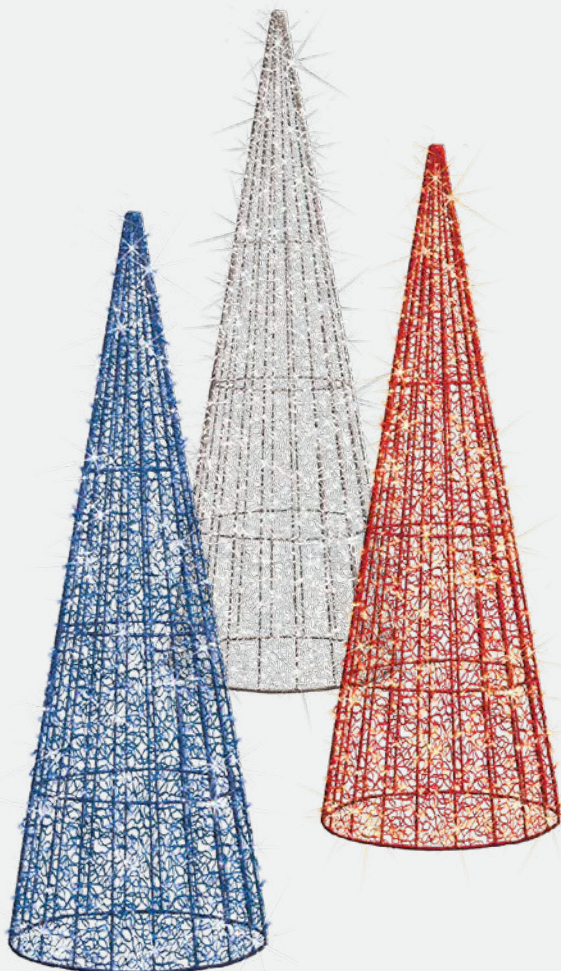

FDS-17570

H: 8.2'
W: 2.4'
Watts: 18